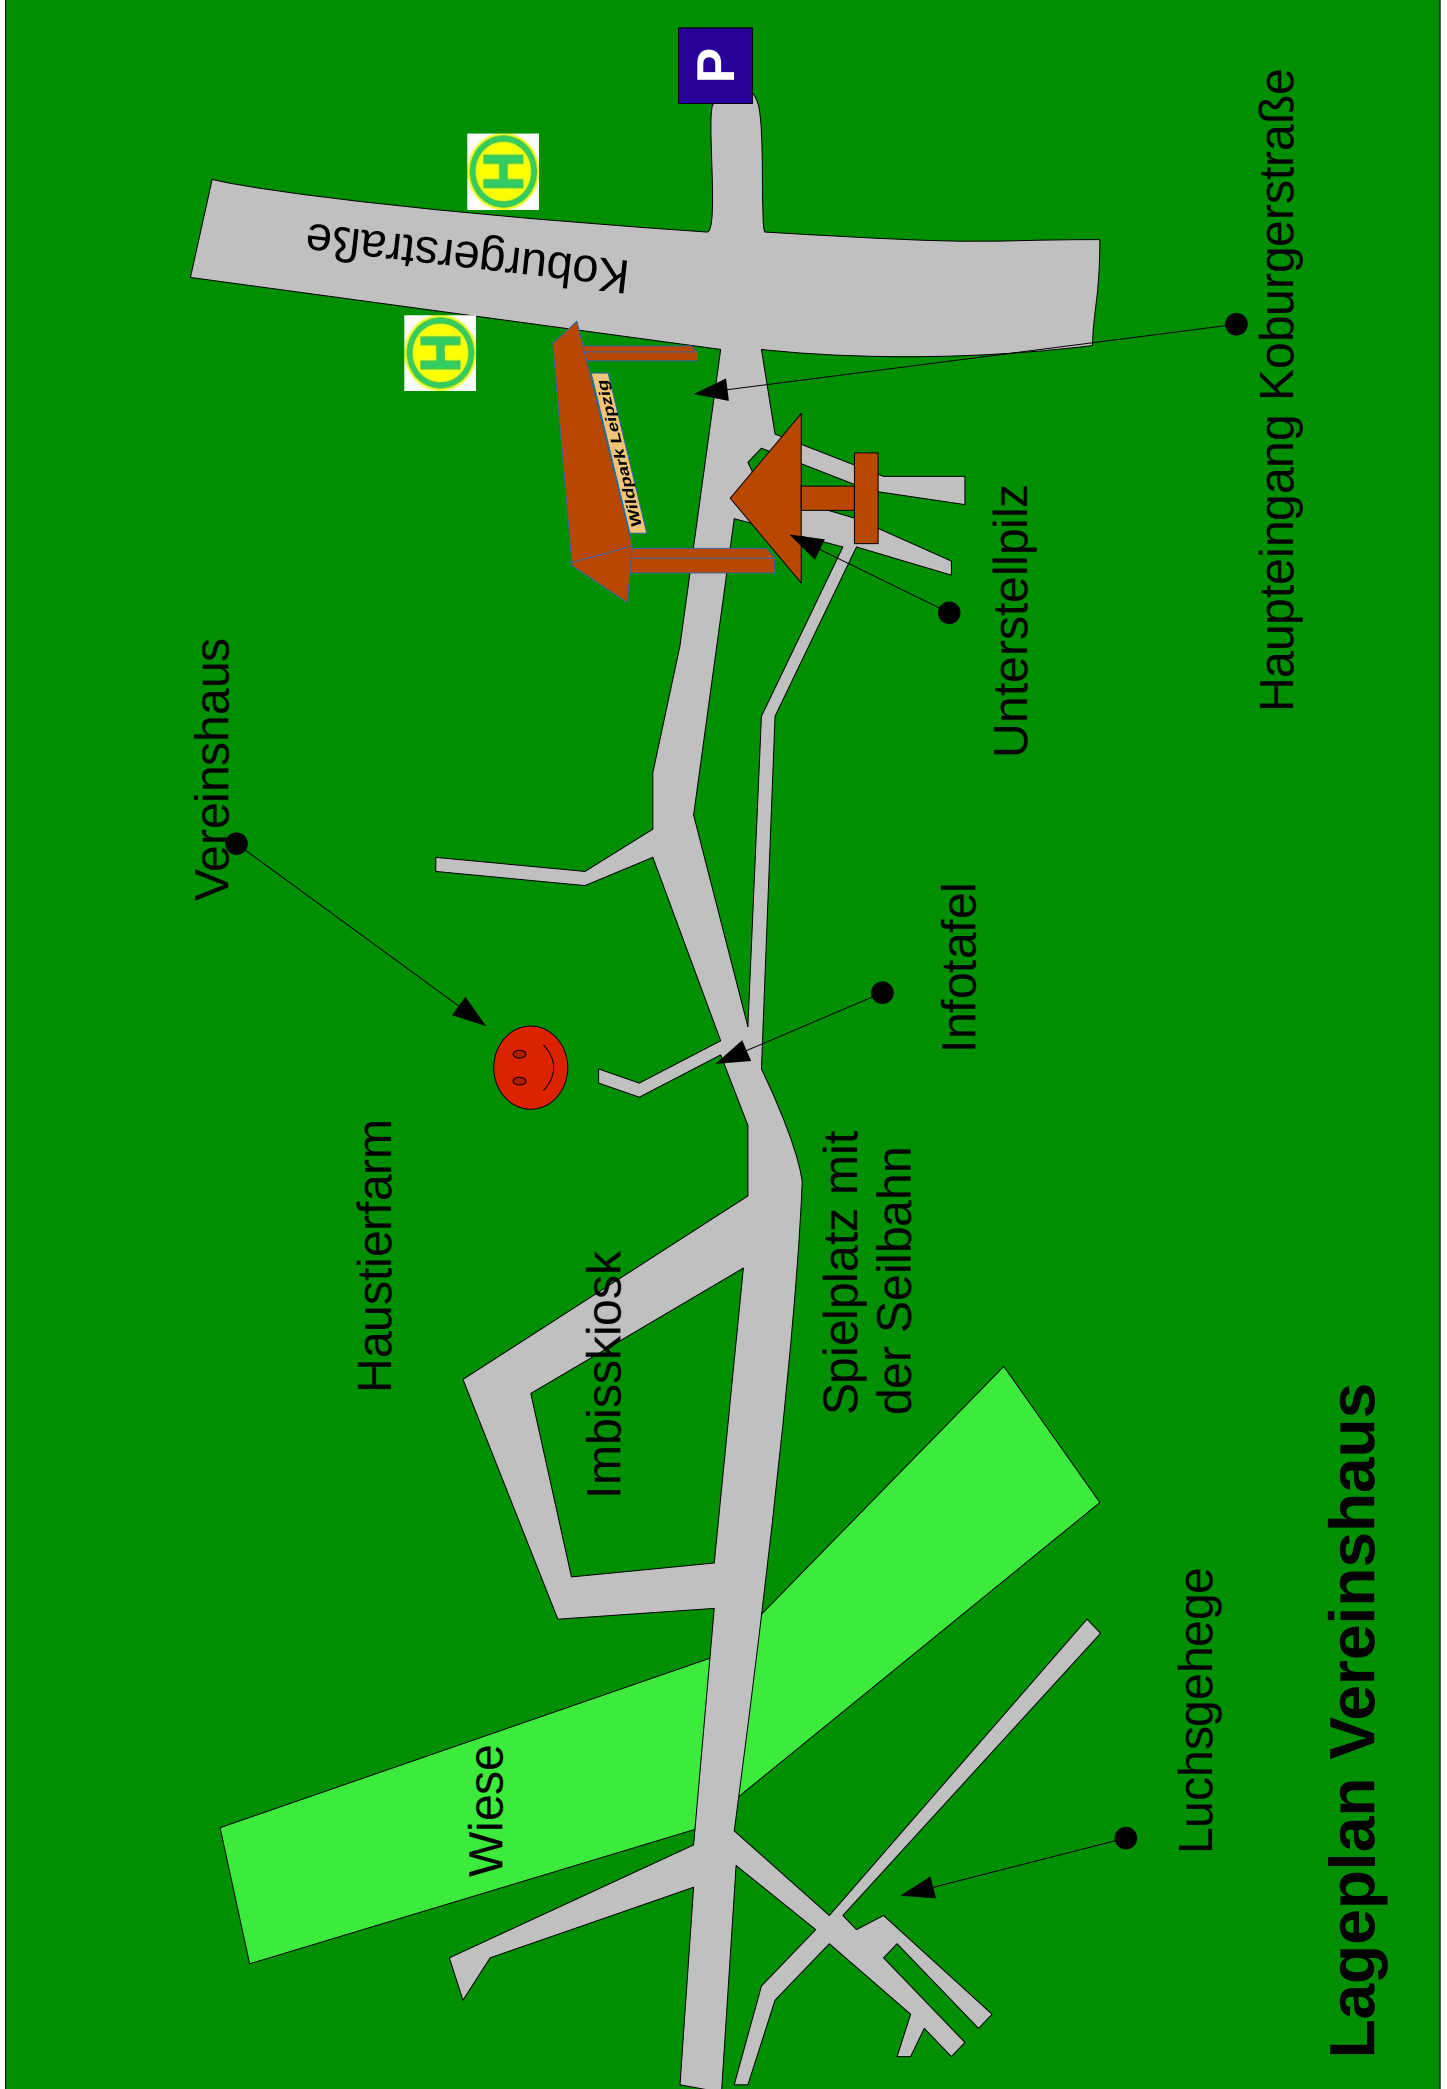

Natürlich was erleben

Wildpark Leipzig

Riesenbovist

Pilzwanderung

Führung mit Peter Rohland,

Termin : 3. Oktober 2022, 15.00 Uhr

**Treffpunkt: Unterstellpilz am Haupteingang
Koburgerstraße**

Steinpilze, Pfifferlinge und Maronen sind die bekanntesten einheimischen Speisepilze, aber bei weitem nicht die Einzigen. Bei unserer Exkursion mit dem Pilzsachverständigen Herrn Rohland, erfahren Sie viel Wissenswertes über verschiedene Pilzarten und ihrer Lebensgemeinschaft mit Bäumen. Wir erkunden die Umgebung des Wildparks nach „guten Pilzstellen“ und seltenen Raritäten.

Teilnahme nur nach schriftlicher Anmeldung unter info@wildparkverein-leipzig.de.

Der Teilnahmebeitrag von 4.00 Euro für Erwachsene und 3.00 Euro für Kinder kommt wie immer dem Wildpark zu Gute!

Lageplan Vereinshaus