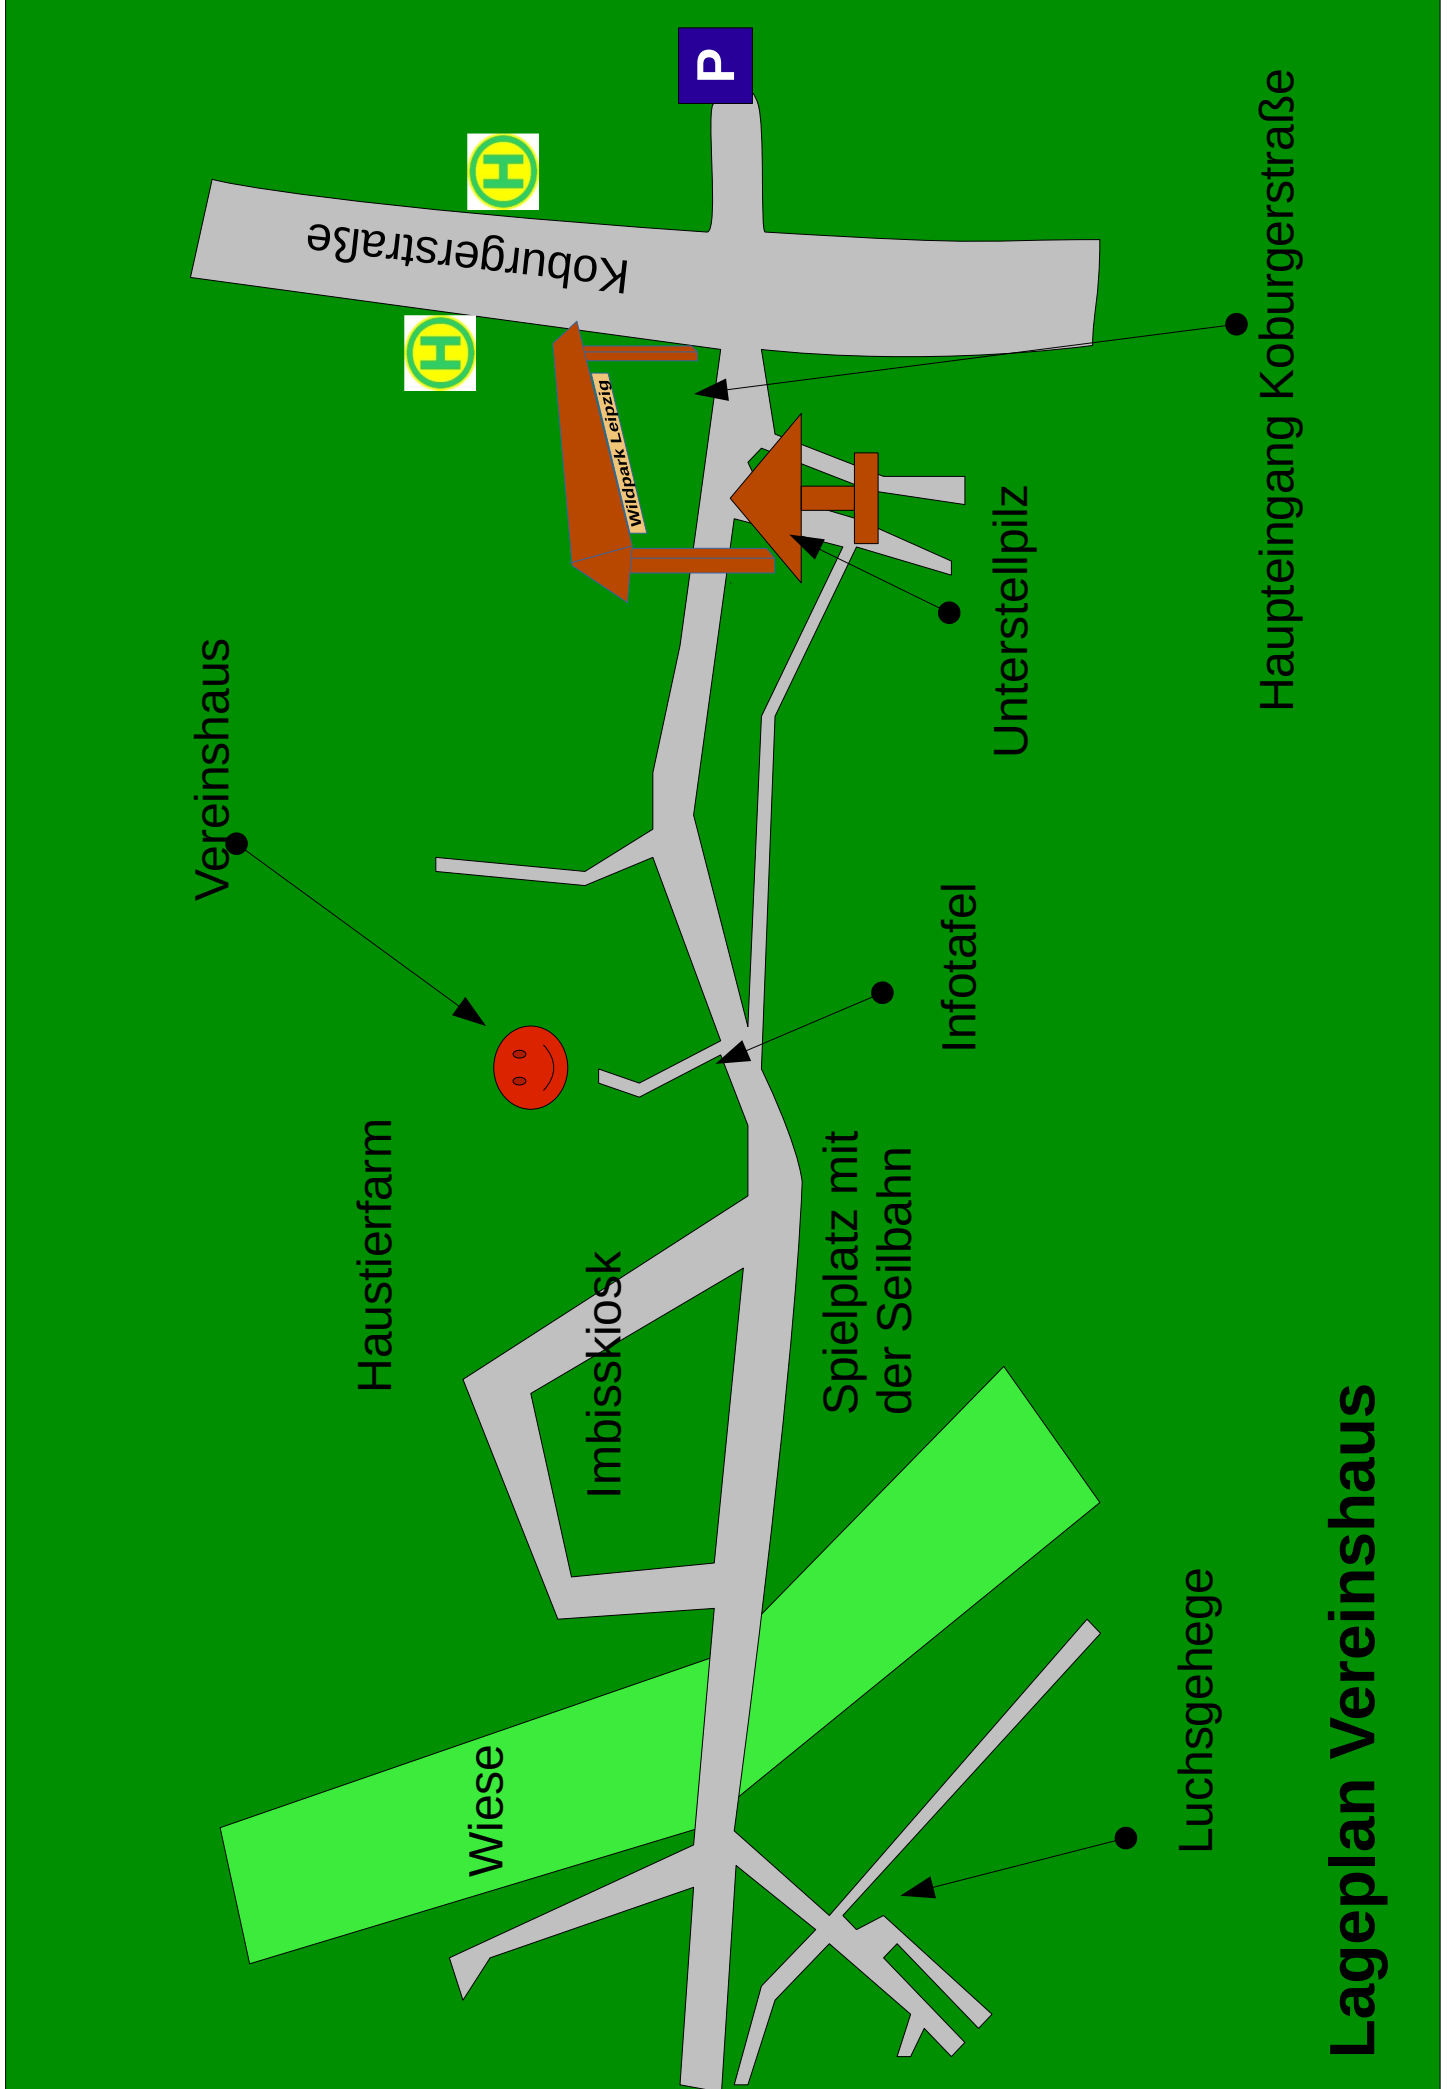

Vereinshaus

Haustierfarm

Wiese

Imbisskiosk

Spielplatz mit
der Seilbahn

Infotafel

Unterstellpilz

Koburgerstraße

Wildpark Leipzig

Haupteingang Koburgerstraße

Luchsgehege

Lageplan Vereinshaus