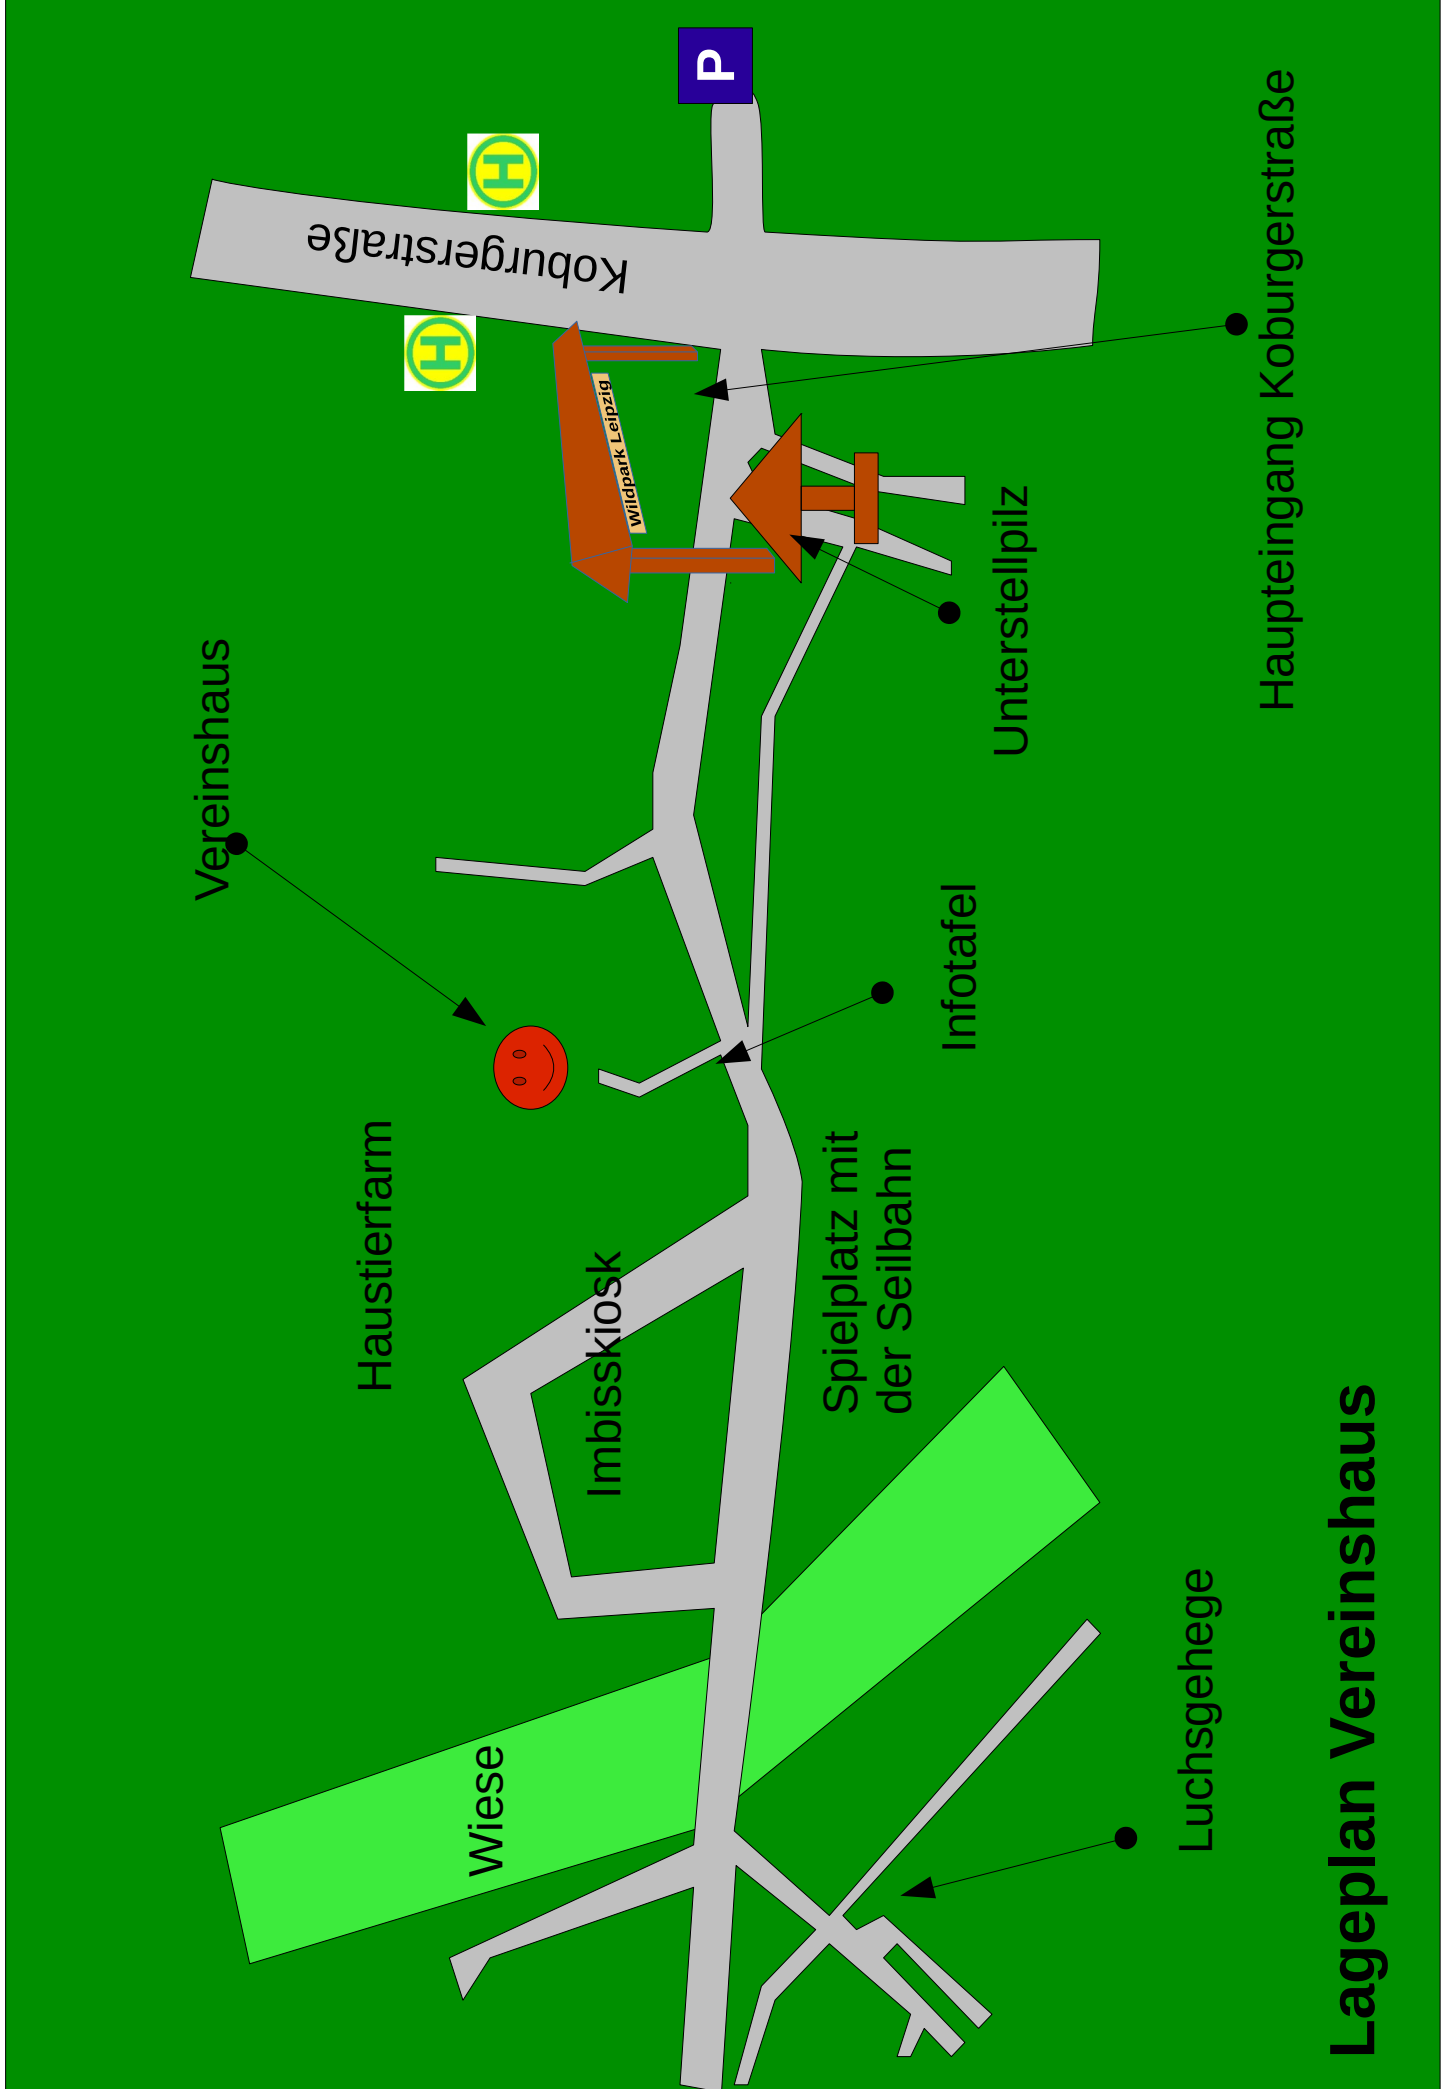

Natürlich was erleben

Wildpark Leipzig

Allgemeine Wildparkführung

Führung mit Förster Ralf Herrmann,

Termin : 3. September 2022, 11.00 Uhr

Treffpunkt: Luchsgehege

Bei unserer Wildparkführung wollen wir uns schwerpunktmäßig den Jungtieren im Wildpark widmen. Bei einem Teil der Führung wird uns der Tierpfleger begleiten und Förster Ralf Herrmann wird fachkundig die Fütterungen kommentieren. Dabei werden Sie allerlei Wissenswertes und Heiteres aus dem Tierleben erfahren. Haben Sie Fragen zu den Tieren oder zum Förderverein – Ralf Herrmann wird Ihnen sachkundig Auskunft erteilen.

Der Teilnahmebeitrag von 4.00 Euro für Erwachsene und 3.00 Euro für Kinder kommt wie immer dem Wildpark zu Gute!

Vereinshaus

Haustierfarm

Wiese

Imbisskiosk

Spielplatz mit
der Seilbahn

Infotafel

Unterstellpilz

Wildpark Leipzig

Koburgerstraße

P

H

H

Haupteingang Koburgerstraße

Luchsgehege

Lageplan Vereinshaus