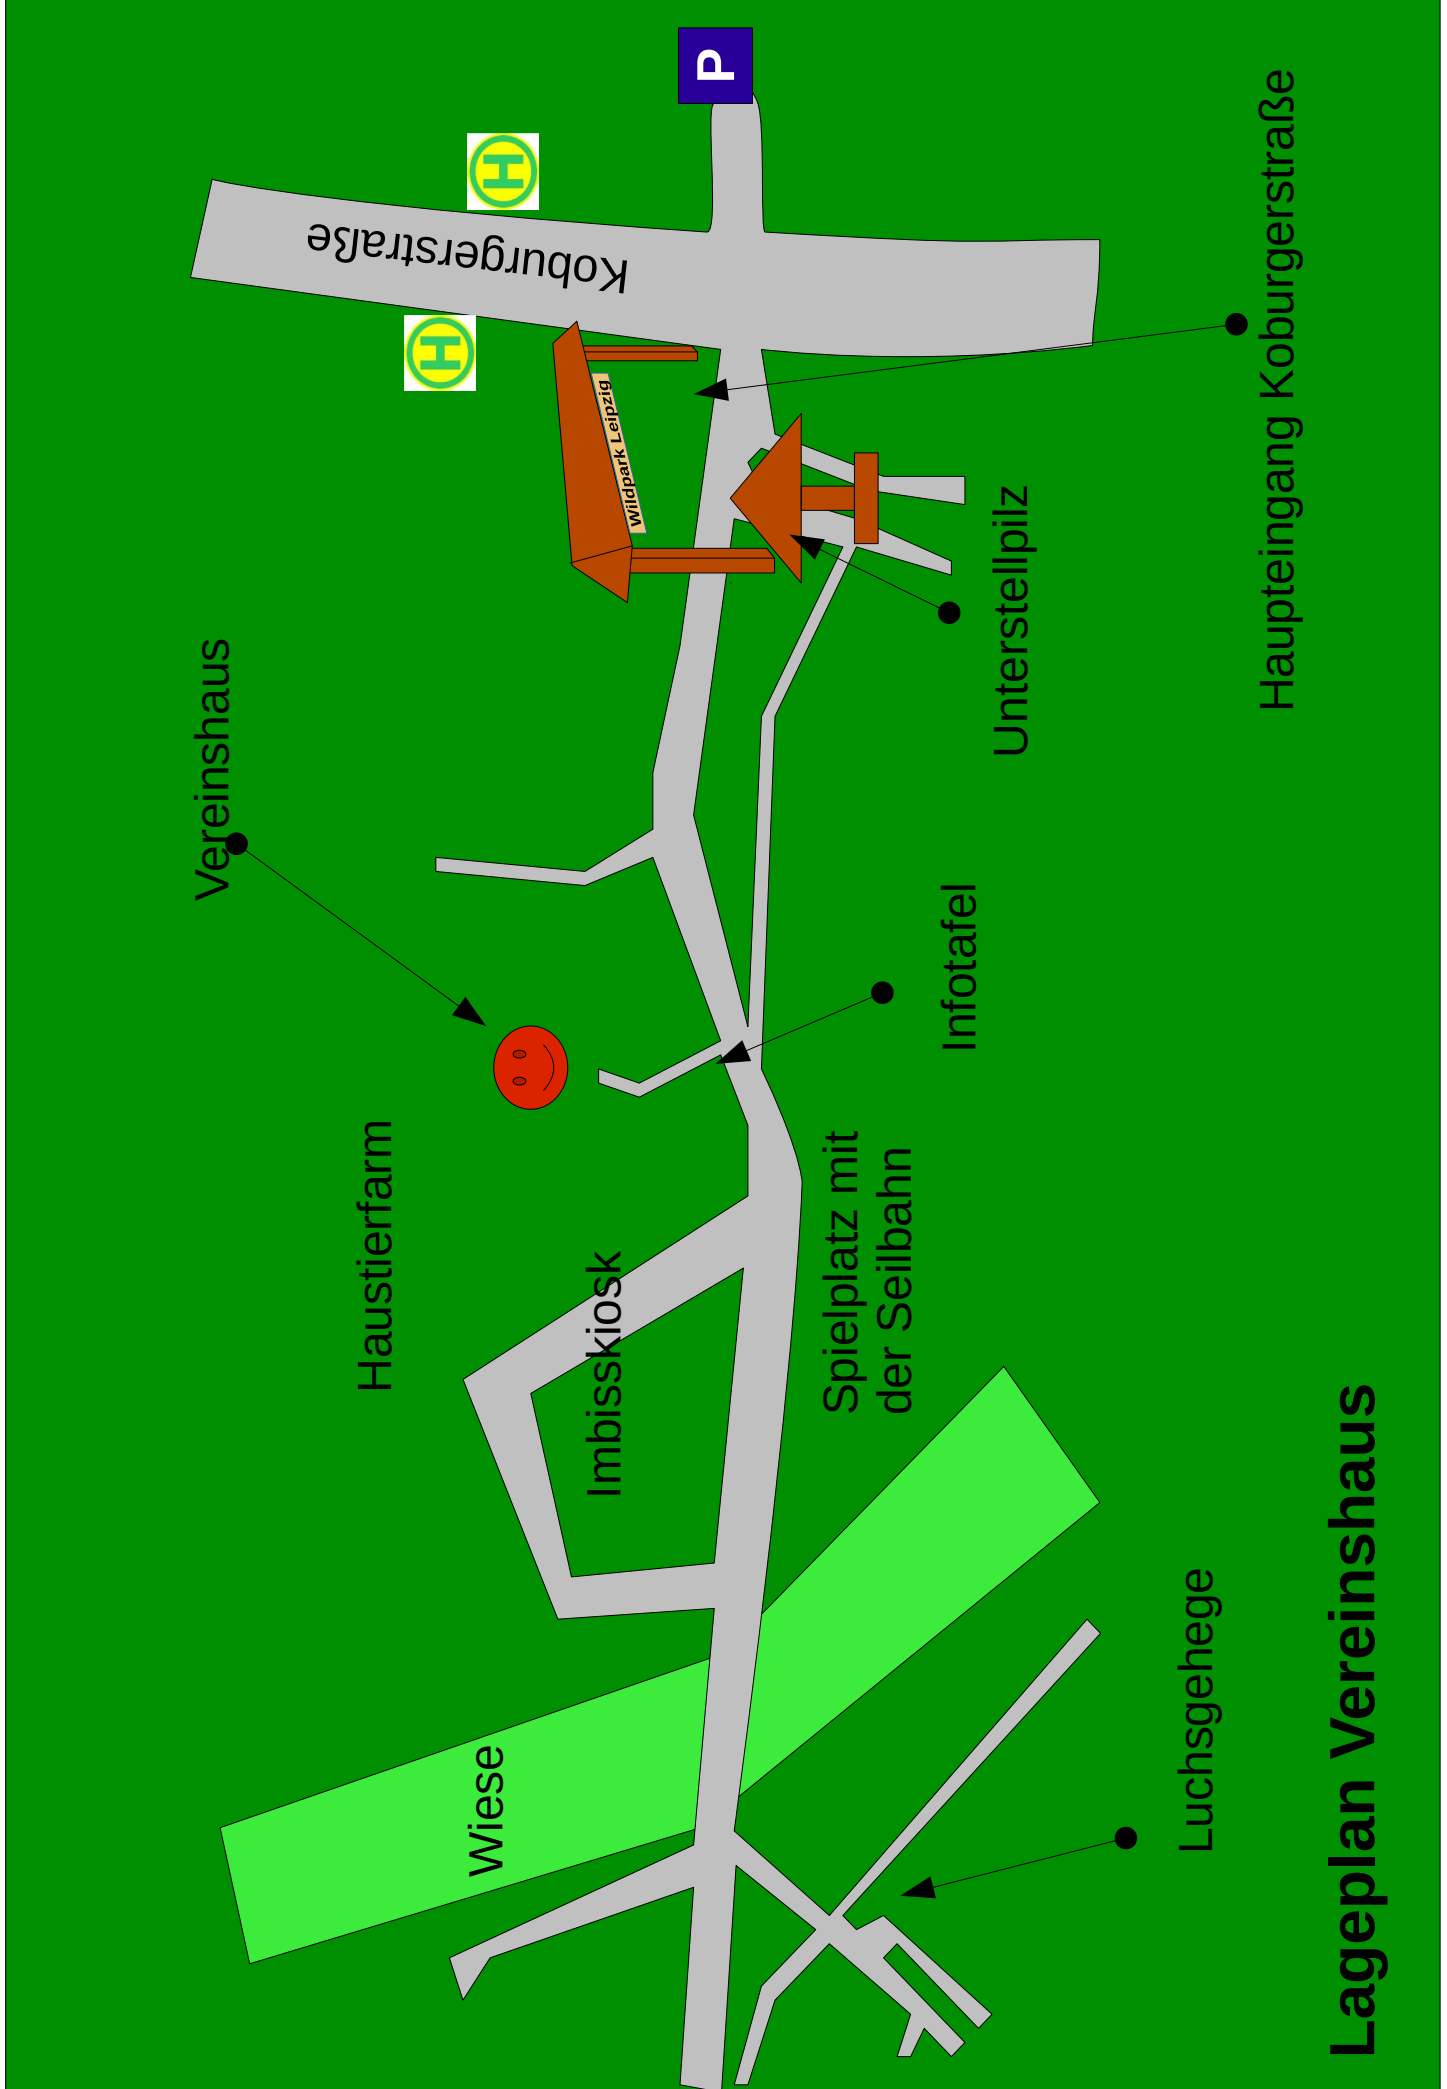

Allgemeine Wildparkführung

Sonderführung mit Förster Ralf Herrmann

**Termin: 17. Februar 2024, 12:00 Uhr,
Treffpunkt: Am Luchsgehege**

Bei unserer Wildparkführung wollen wir uns schwerpunktmäßig den Beutegreifern im Wildpark widmen. Bei einem Teil der Führung wird uns der Tierpfleger begleiten und Förster Ralf Herrmann wird fachkundig die Fütterungen kommentieren. Dabei werden Sie allerlei Wissenswertes und Heiteres aus dem Tierleben erfahren. Haben Sie Fragen zu den Tieren oder zum Förderverein – Ralf Herrmann wird Ihnen sachkundig Auskunft erteilen.

Der Teilnahmebeitrag von 4,00 € für Erwachsene und 3,00 € für Kinder kommt wie immer dem Wildpark zu Gute!

Lageplan Vereinshaus