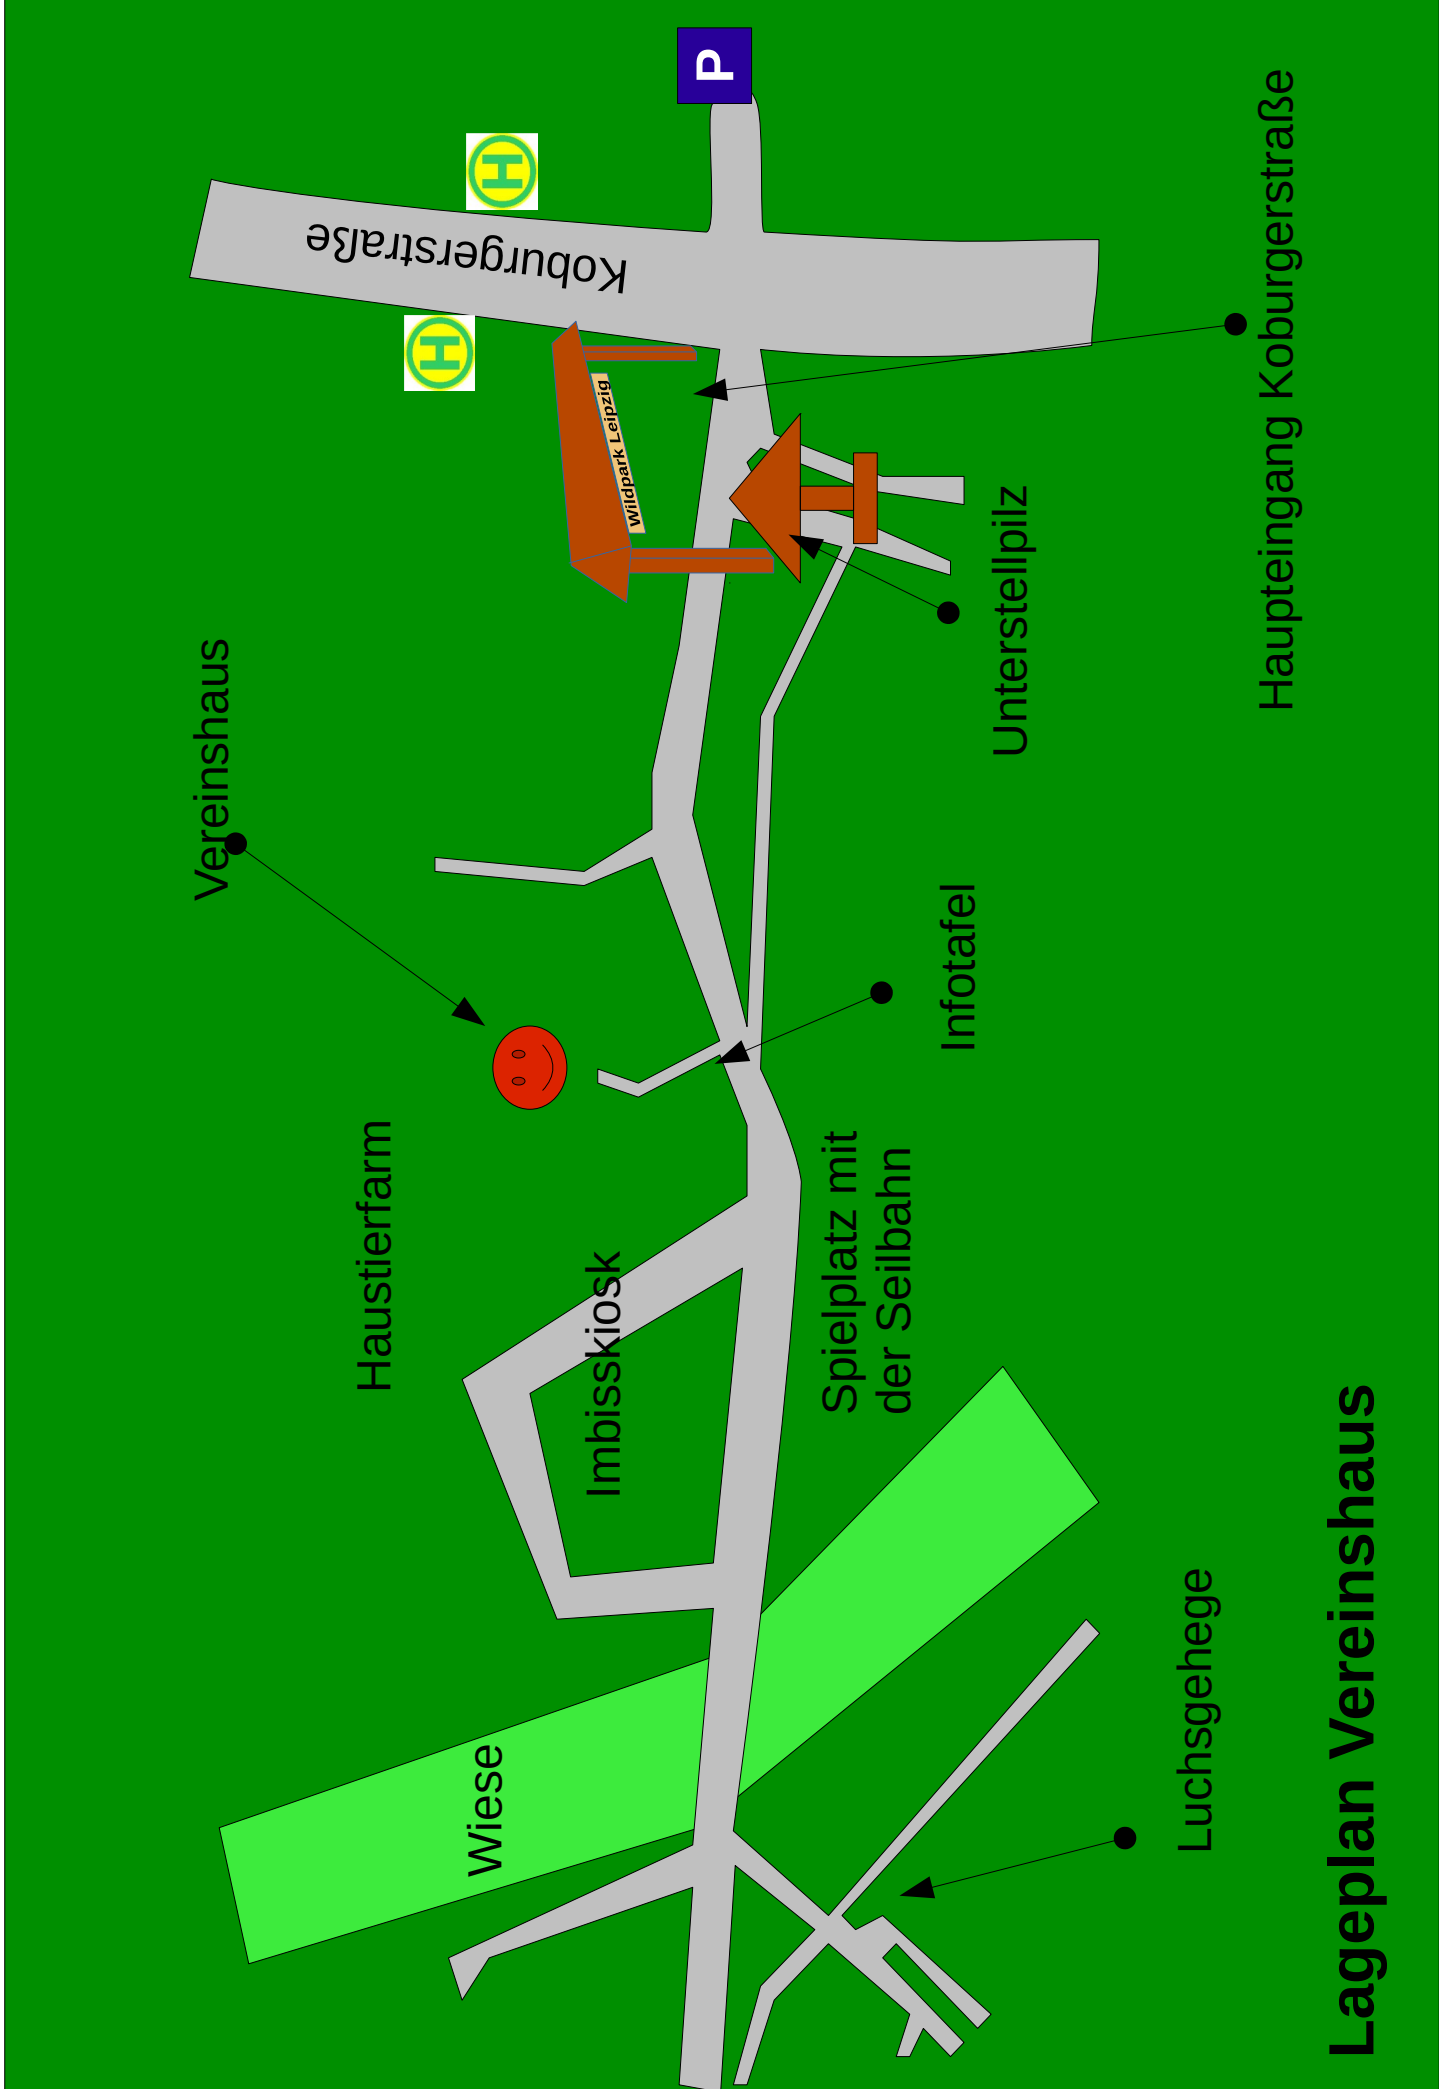

Natürlich was erleben

Wildpark Leipzig

Waldexkursion

„Waldschäden im Leipziger Auenwald“

Exkursion mit Förster Ralf Herrmann

Termin : 18. März 2023, 11.00 bis 14 Uhr

Treffpunkt: Haupteingang Wildpark, Koburgerstraße

Während unserer erste Exkursion im Jahr 2023, wollen wir auf Spurensuche gehen. Alle reden über Waldschäden, aber wie sehen die aus. Welche Ursachen haben die immer mehr sichtbar werdenden Schäden an unserem Auenwald. Zur Zeit sind besonders Esche und Bergahorn gefährdet. Welche Maßnahmen müssen wir ergreifen um die Artenvielfalt im Auenwald zu erhalten.

Bitte festes Schuhwerk anziehen! Nicht geeignet für Kinderwagen, Kleinkinder und die Mitnahme von Fahrrädern!

Der Teilnahmebeitrag von 4.00 Euro für Erwachsene und 3.00 Euro für Kinder kommt wie immer dem Wildpark zu Gute!

Lageplan Vereinshaus