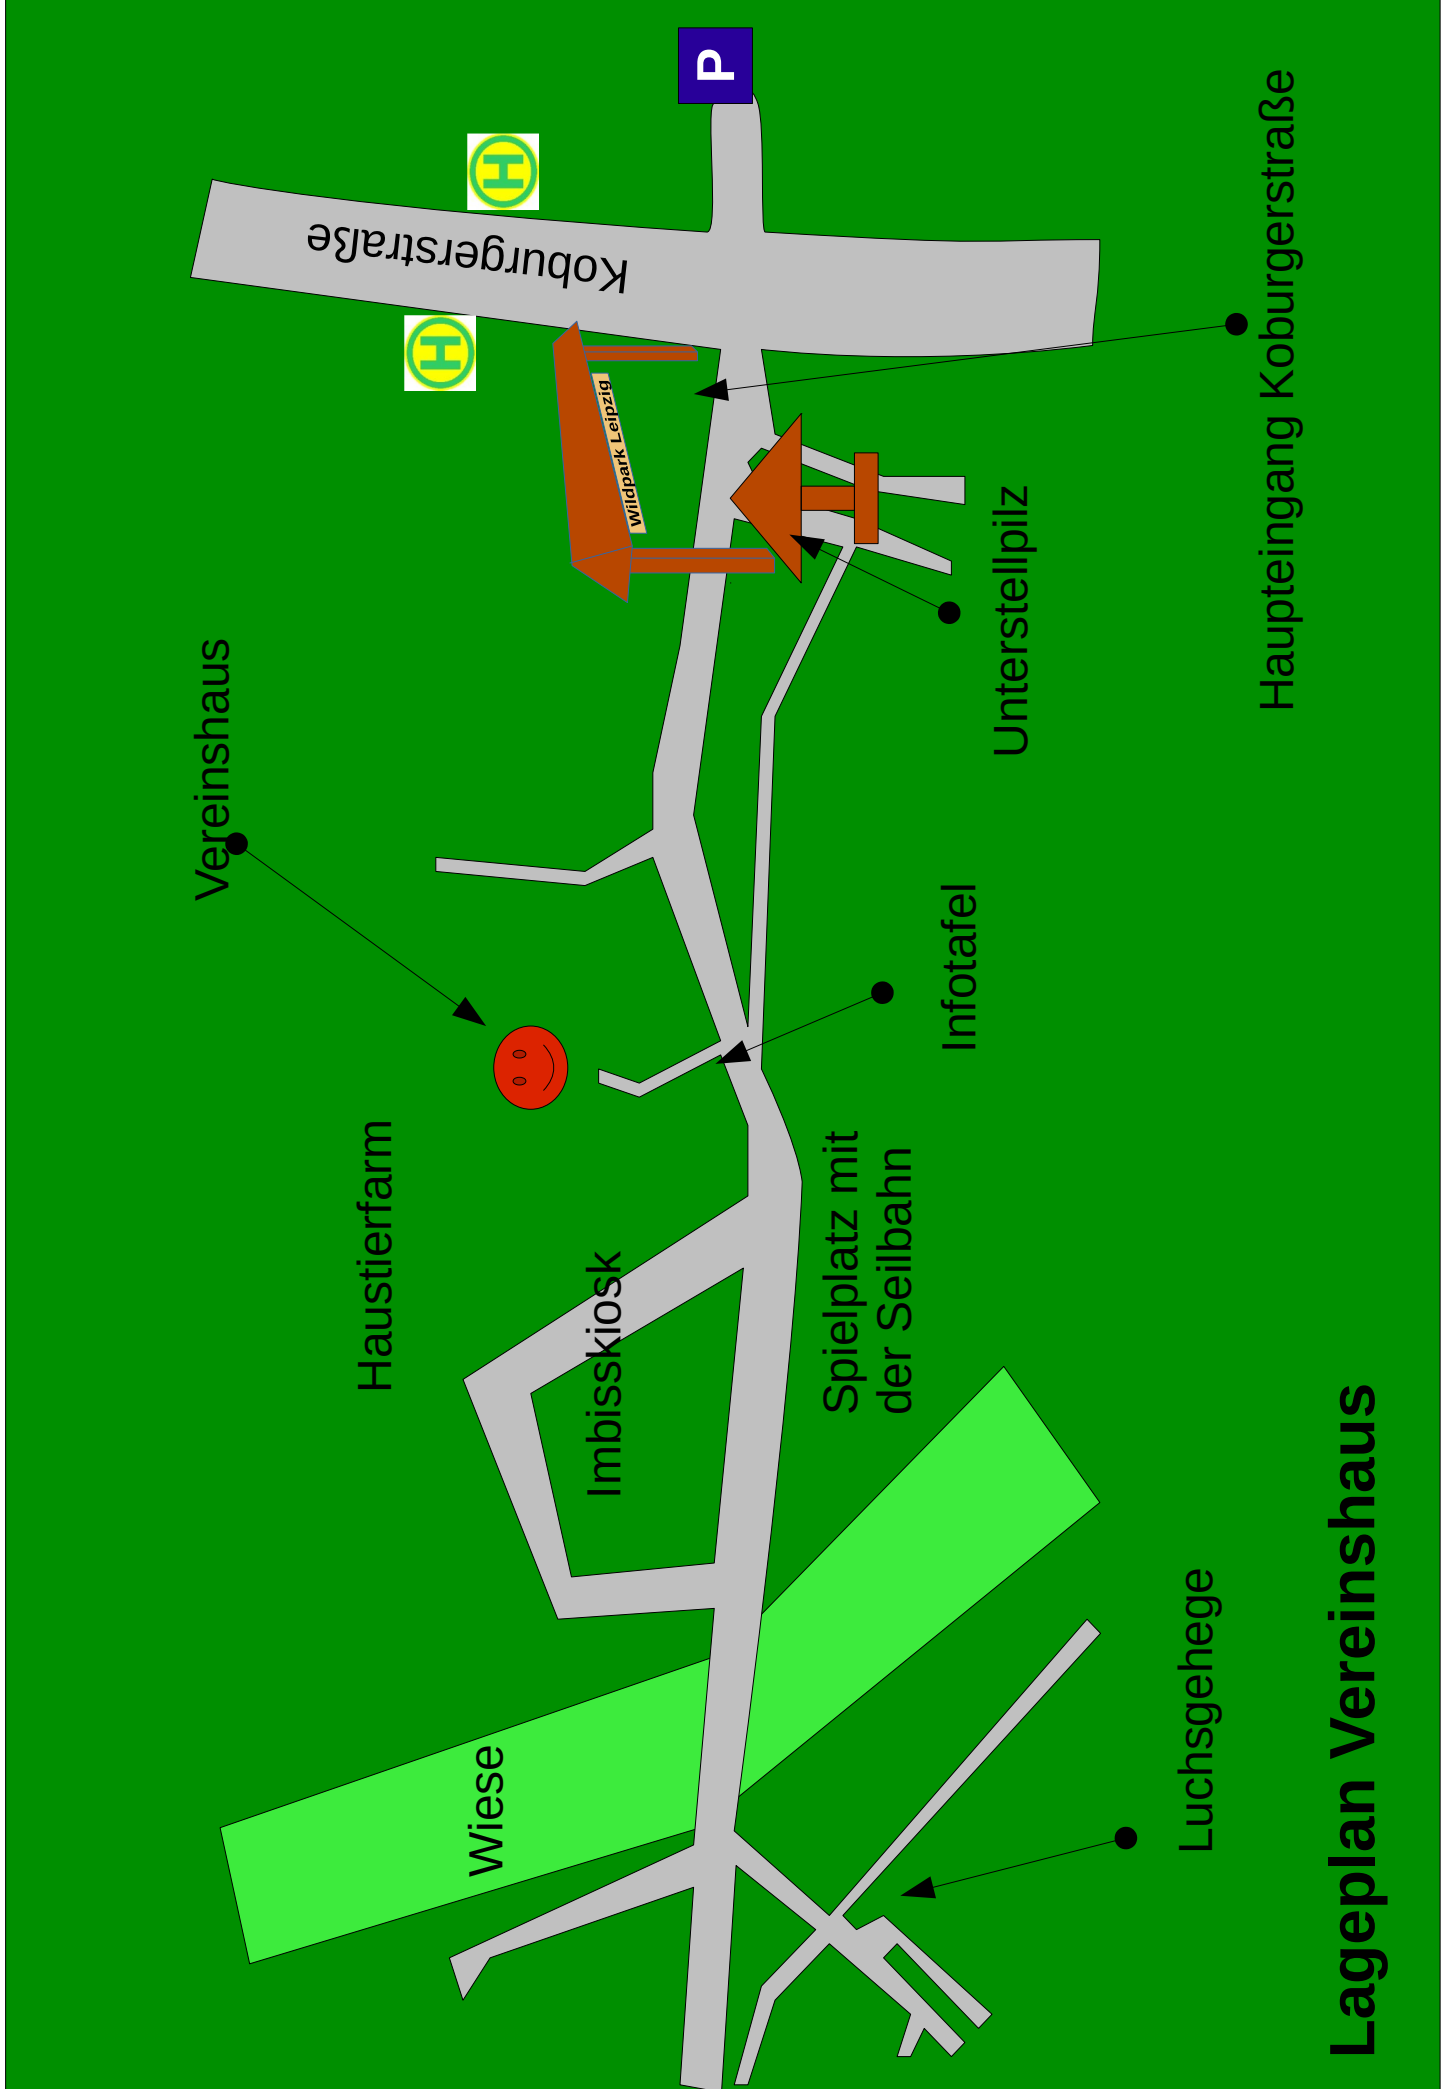

Lageplan Vereinshaus