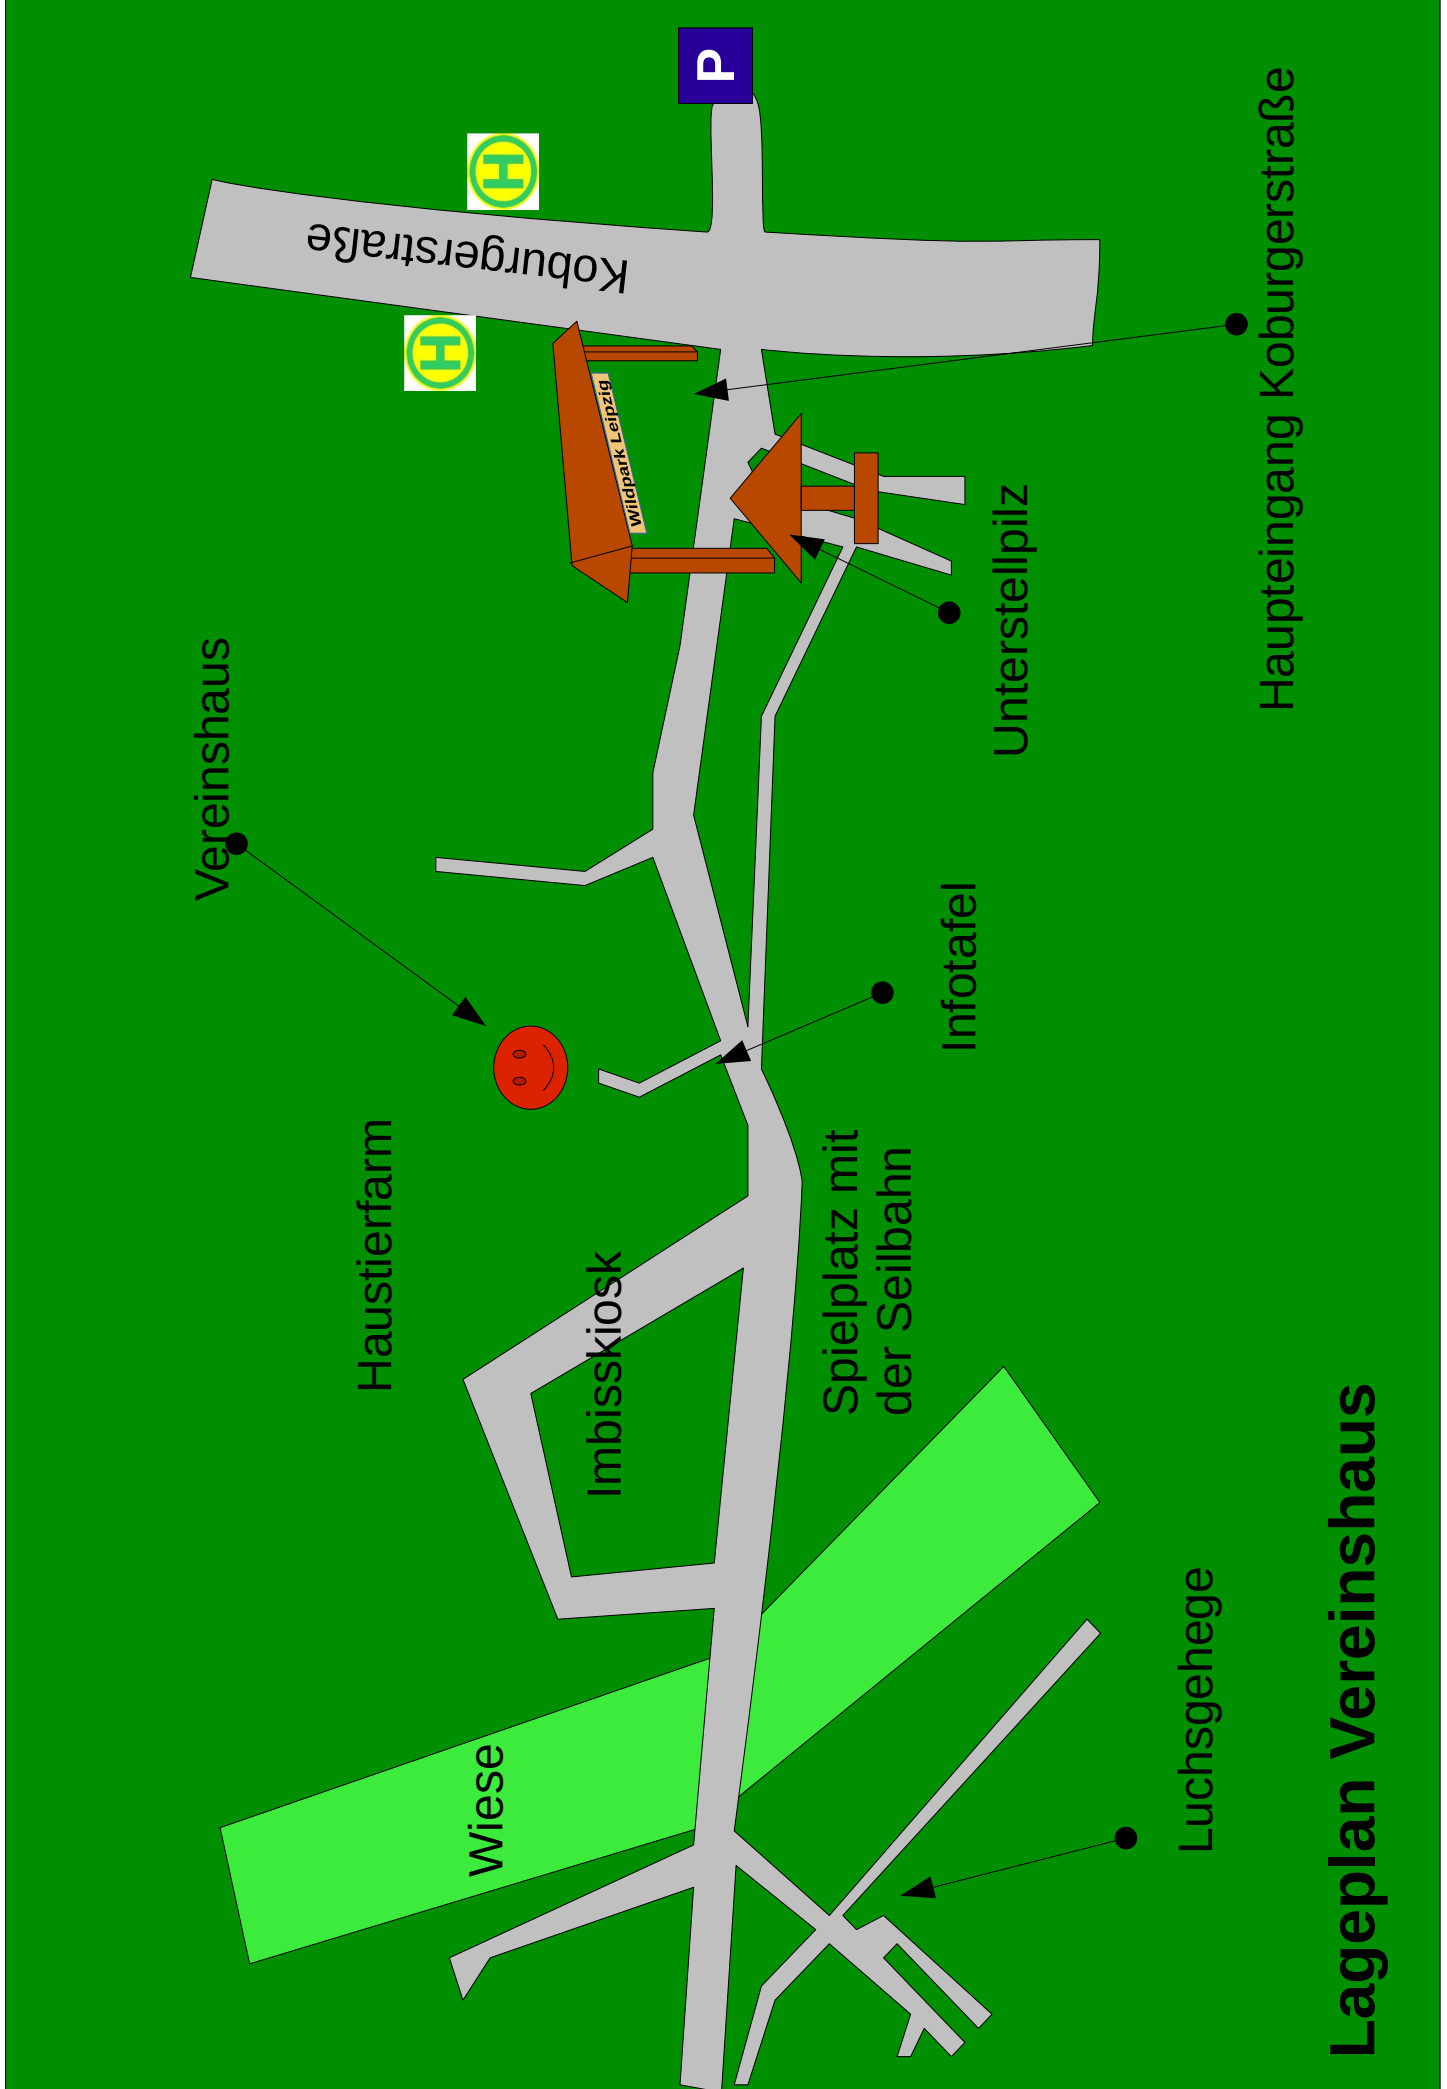

Allgemeine Wildparkführung

Sonderführung mit Förster Ralf Herrmann

**Termin: 22. Februar 2025, 10:00 Uhr,
Treffpunkt: Am Luchsgehege**

Bei unserer Wildparkführung wollen wir uns schwerpunktmäßig den Beutegreifern im Wildpark widmen. Bei einem Teil der Führung wird uns der Tierpfleger begleiten und Förster Ralf Herrmann wird fachkundig die Fütterungen kommentieren. Dabei werden Sie allerlei Wissenswertes und Heiteres aus dem Tierleben erfahren. Haben Sie Fragen zu den Tieren oder zum Förderverein – Ralf Herrmann wird Ihnen sachkundig Auskunft erteilen.

Der Teilnahmebeitrag von 4,00 € für Erwachsene und 3,00 € für Kinder kommt wie immer dem Wildpark zu Gute!

Vereinshaus

Haustierfarm

Wiese

Imbisskiosk

Spielplatz mit
der Seilbahn

Infotafel

Unterstellpilz

Luchsgehege

Koburgerstraße

Wildpark Leipzig

Haupteingang Koburgerstraße

Lageplan Vereinshaus